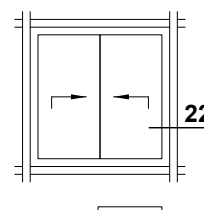

## MOŽNOSTI VSTAVANIA

s horným nadsvetlíkom

spojenie s fixným oknom

rohové spojenie

v zimnej záhrade MB-WG60

v stípmo priečkovej fasáde